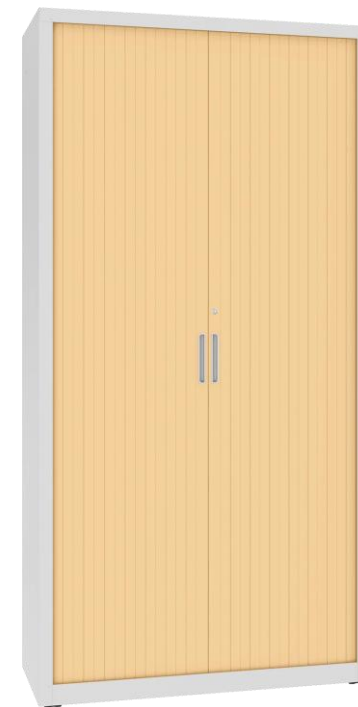

DOSTĘPNE KOLORY ŻALUZJI DO SZAF SBM M

RAL 7035
POPIEL

RAL 9010
BIAŁY

RAL 9005
CZARNY

RAL 1015
KREMOWY

ŻALUZJE STANDARDOWE

DOSTĘPNE W OFERCIE STANDARDOWEJ

ŻALUZJE SPECJALNE