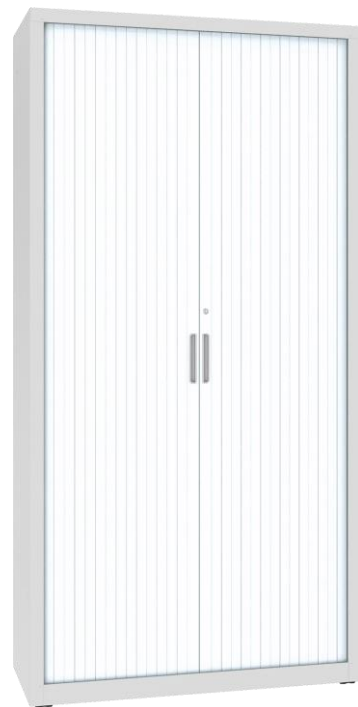

DOSTĘPNE KOLORY ŻALUZJI DO SZAF SBM M

RAL 7035
POPIEL

RAL 9010
BIAŁY

RAL 9005
CZARNY

RAL 1015
KREMOWY

ŻALUZJE STANDARDOWE

DOSTĘPNE W OFERCIE STANDARDOWEJ

ŻALUZJE SPECJALNE