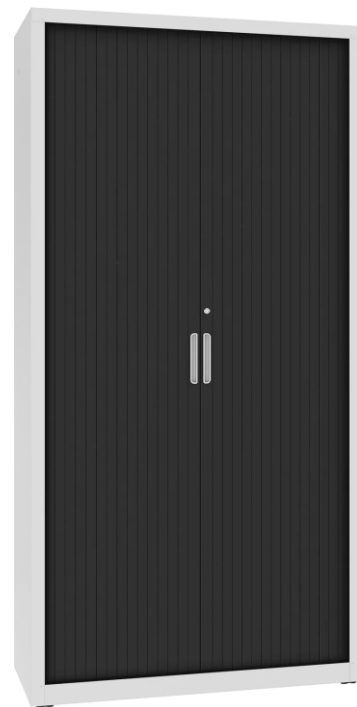

DOSTĘPNE KOLORY ŻALUZJI DO SZAF SBM M

RAL 7035
POPIEL

RAL 9010
BIAŁY

RAL 9005
CZARNY

RAL 1015
KREMOWY

ŻALUZJE STANDARDOWE

DOSTĘPNE W OFERCIE STANDARDOWEJ

ŻALUZJE SPECJALNE