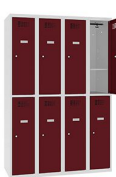

SUS 342 W
Z PÓLKĄ