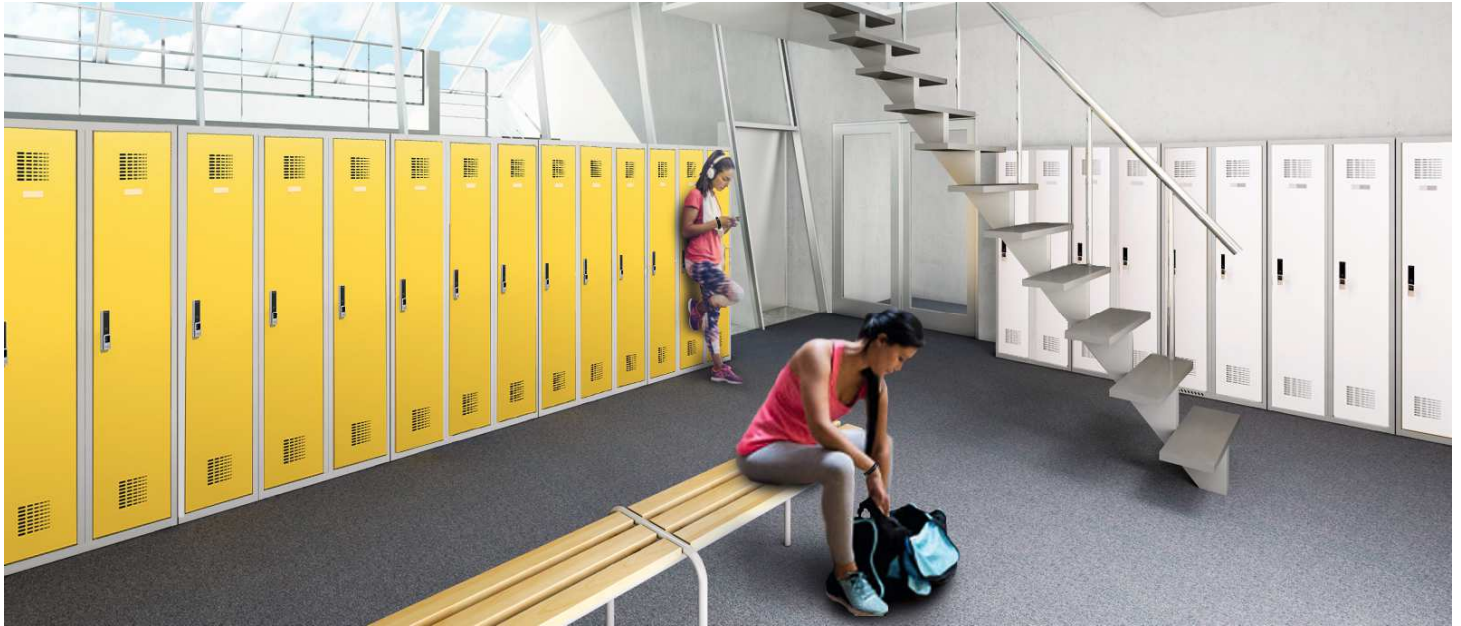

Zamek elektroniczny Sola RFID

Opis:

Zamek elektroniczny Sola RFID umożliwia bezpieczne i łatwe przechowywanie rzeczy. Aby otworzyć drzwi wystarczy przycisnąć ikonkę kluczyka, przyłożyć kartę RFID (lub umieścić klucz), a następnie przekręcając uchwyt otworzyć drzwi. Wszechstronność zamka, łatwość obsługi, solidna metalowa konstrukcja, długa żywotność baterii oraz 5 lat gwarancji to cechy produktu, któremu warto zaufać.

Cechy użytkowe:

- Technologia RFID pozwala otwierać zamek za pomocą zaprogramowanej karty, klucza, breloka, specjalnej naklejki z chipem, lub bransolety na nadgarstek.
- Jest możliwość zaprogramowania zamka tak, aby odczytywał większość modeli już istniejących karty RFID (na przykład karty pracownicze otwierające drzwi, jeżeli oba systemy można zsynchronizować).
- Modele dostępne w konstrukcji pionowej, poziomej, w konfiguracji lewo- i prawostronnej.
- Montaż powierzchniowy ułatwiający wymianę zamka lub baterii.
- Wykończenie ze szczotkowanego niklu gwarantuje wszechstronny i nowoczesny wygląd.
- Zamek ma możliwość pracy w dwóch trybach:
 - * publicznym - do jednego zamka możemy przypisać kilku użytkowników,
 - * prywatnym - jeden użytkownik ma dostęp tylko do jednego zamka.
- Wskaźniki wizualne i dźwiękowe ułatwiające obsługę.
- Odporny na wilgoć i kurz (stopień ochrony IP55).
- Łatwe kodowanie - odbywa się za pomocą specjalnego klucza programującego. Zajmuje około 1 minuty.
- Możliwość zaprogramowania klucza master otwierającego wszystkie zamki w przypadku zgubienia karty RFID lub klucza.
- Zasilany przez 4 baterie AA, szacowana żywotność baterii to 3-5 lat.
- Gwarancja producenta do 5 lat.
- Zamek zgodny ze standardami: ISO 14443A; ISO 14443B; ISO 15693.